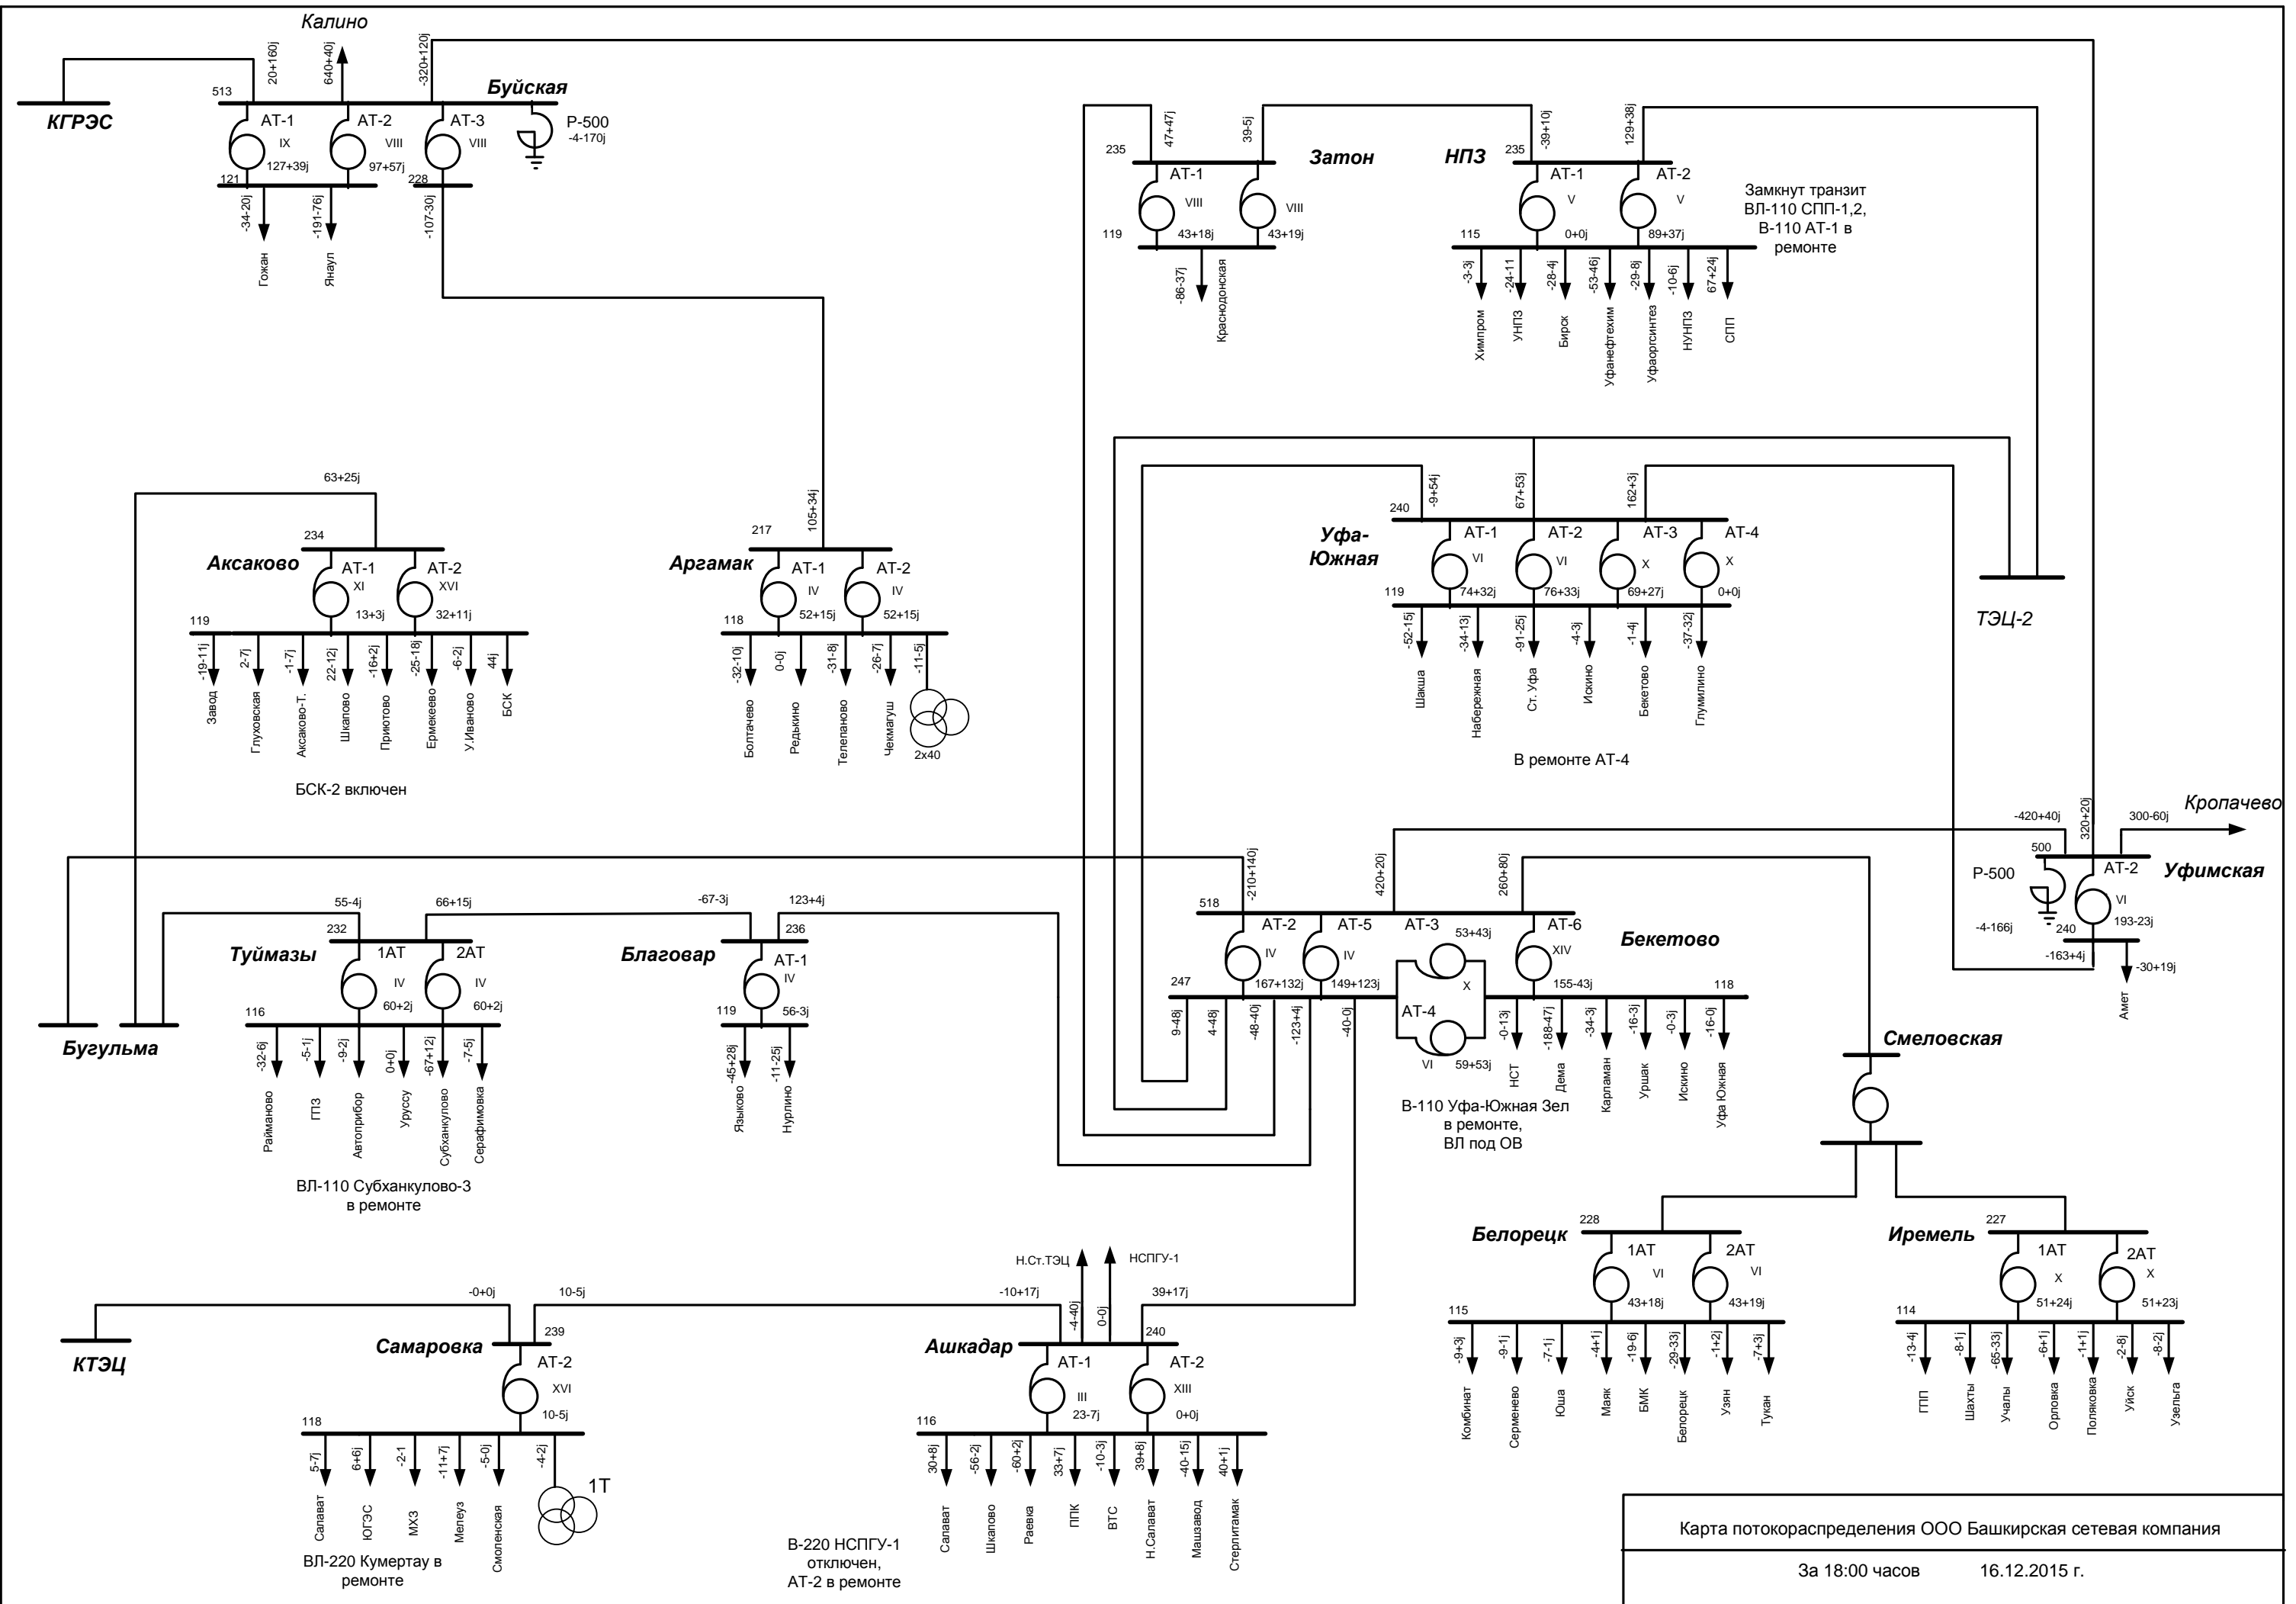

Карта потокораспределения ООО Башкирская сетевая компания

За 10:00 часов 16.12.2015 г.

Карта потокораспределения ООО Башкирская сетевая компания

За 20:00 часа 16.12.2015 г.