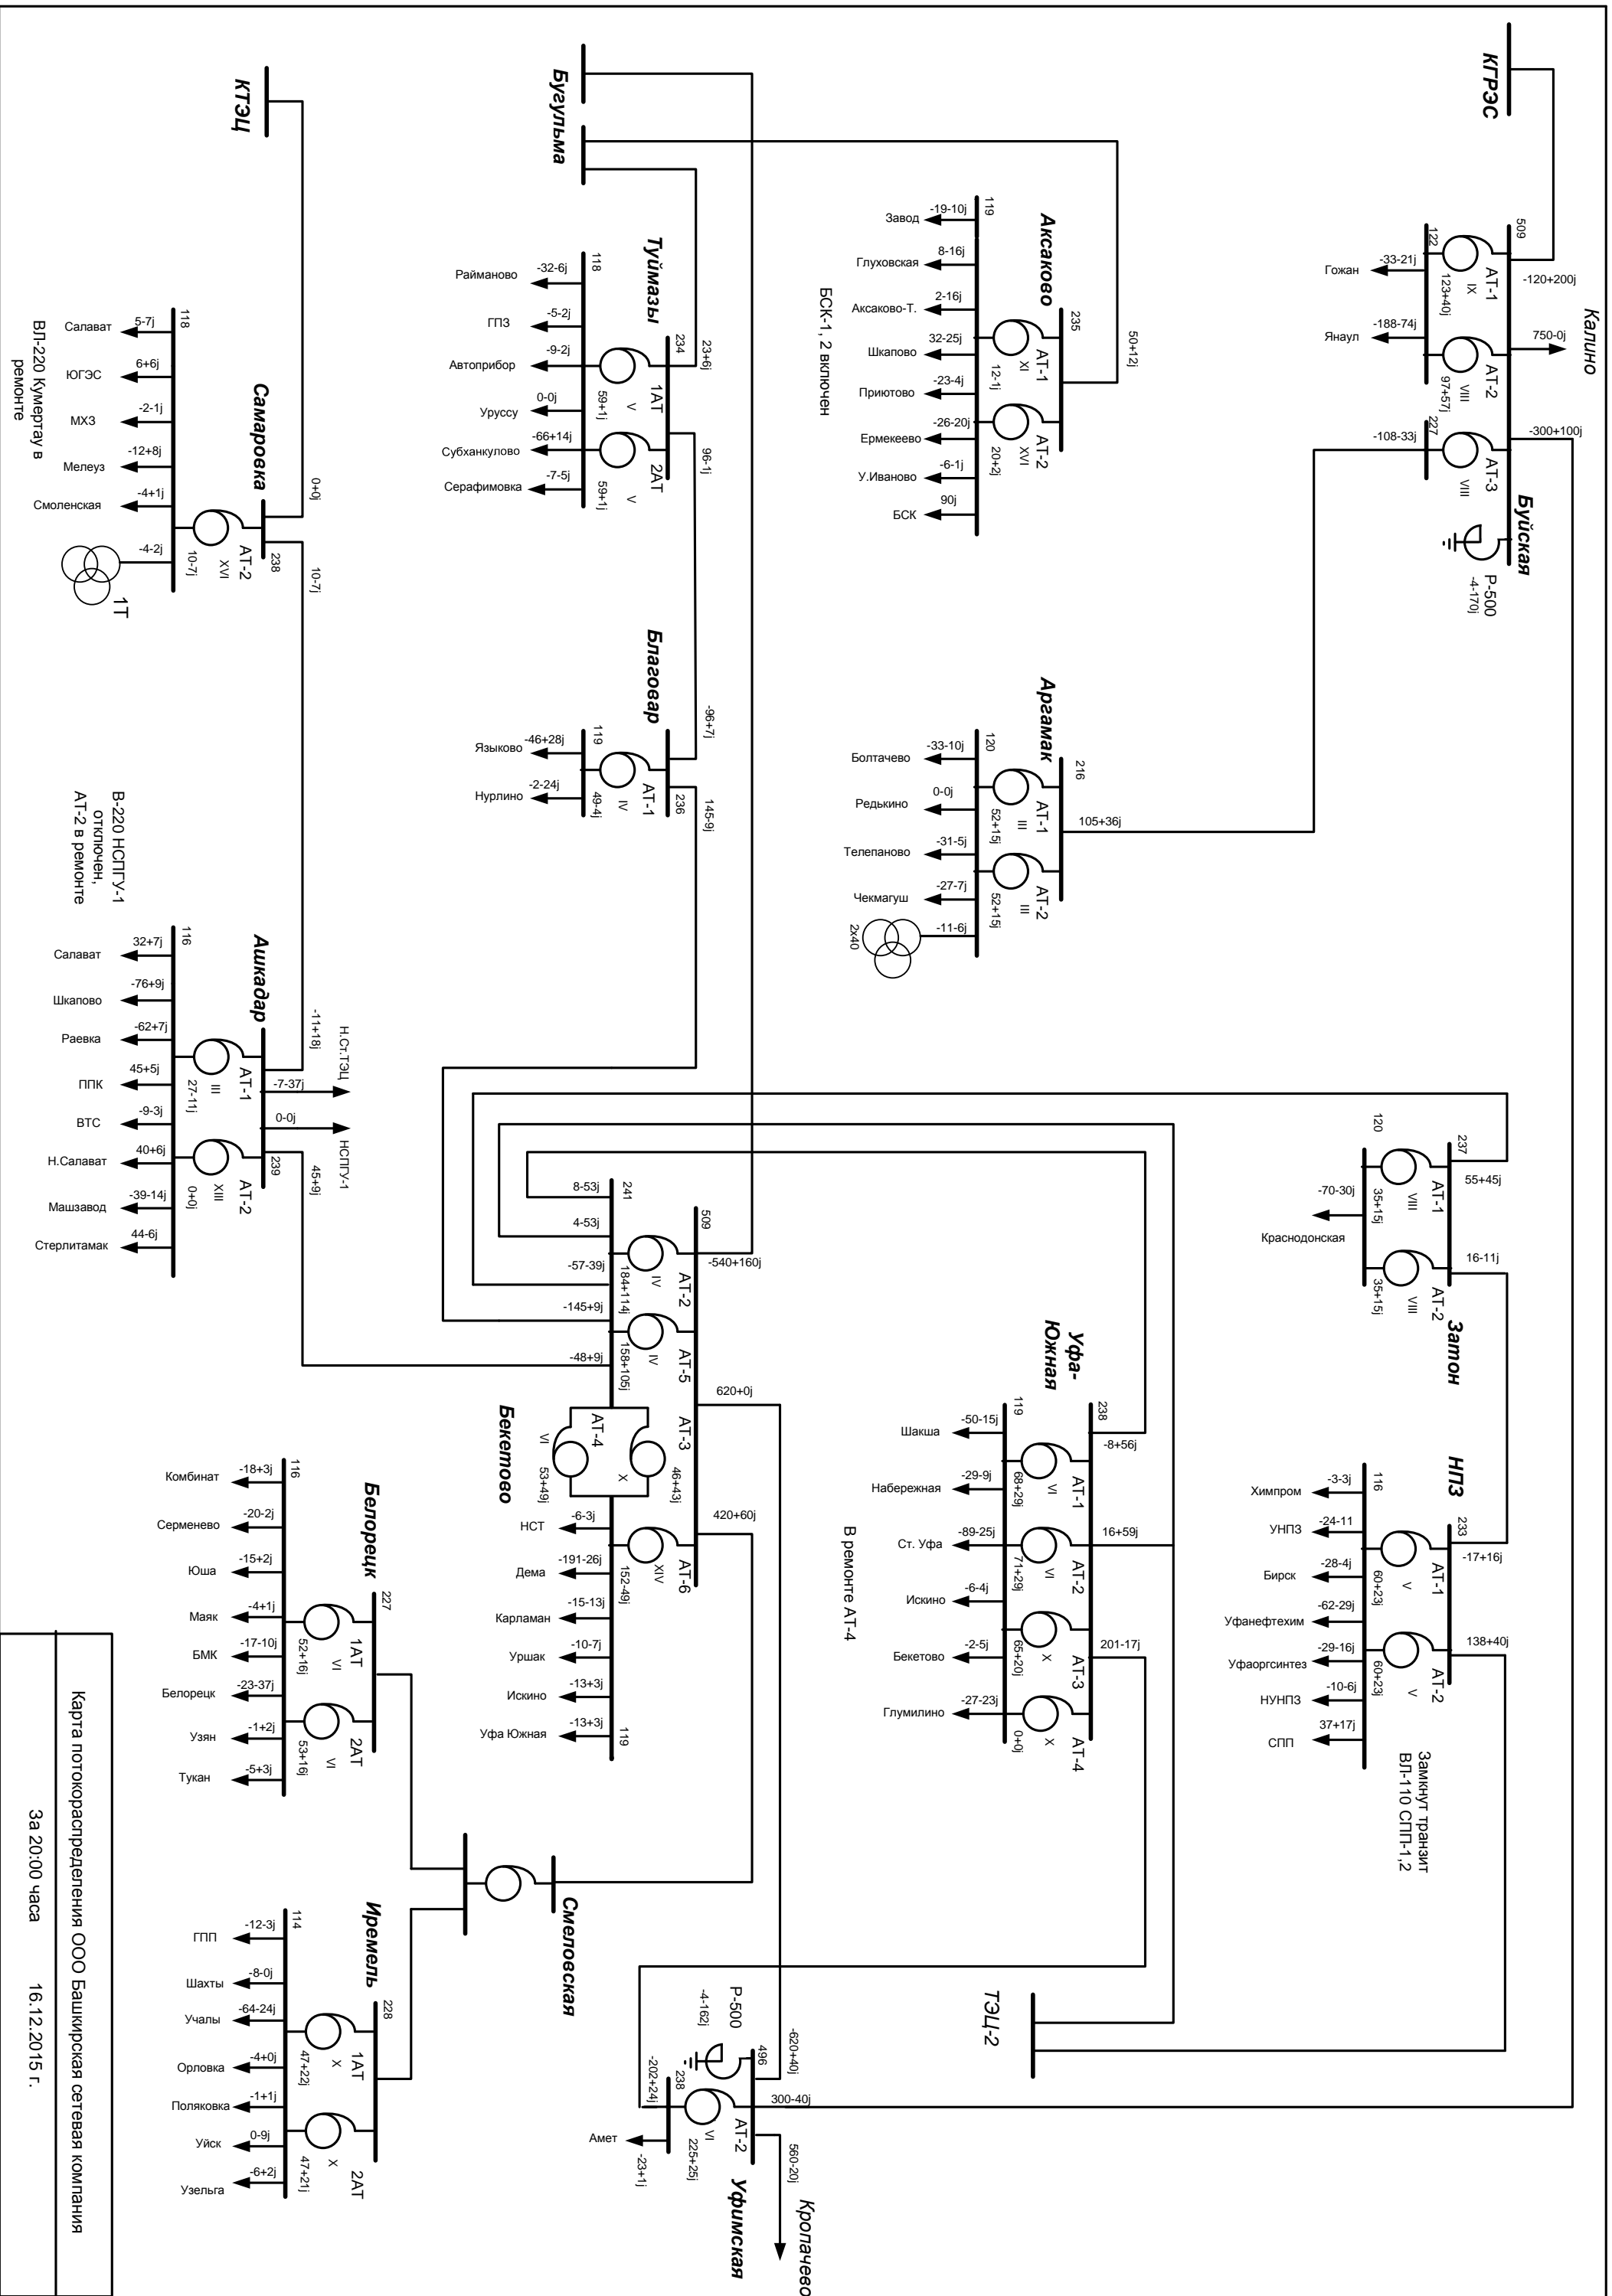

Карта потокораспределения ООО Башкирская сетевая компания

За 10:00 часов 16.12.2015 г.

Карта потокораспределения ООО Башкирская сетевая компания

За 20:00 часа 16.12.2015 г.