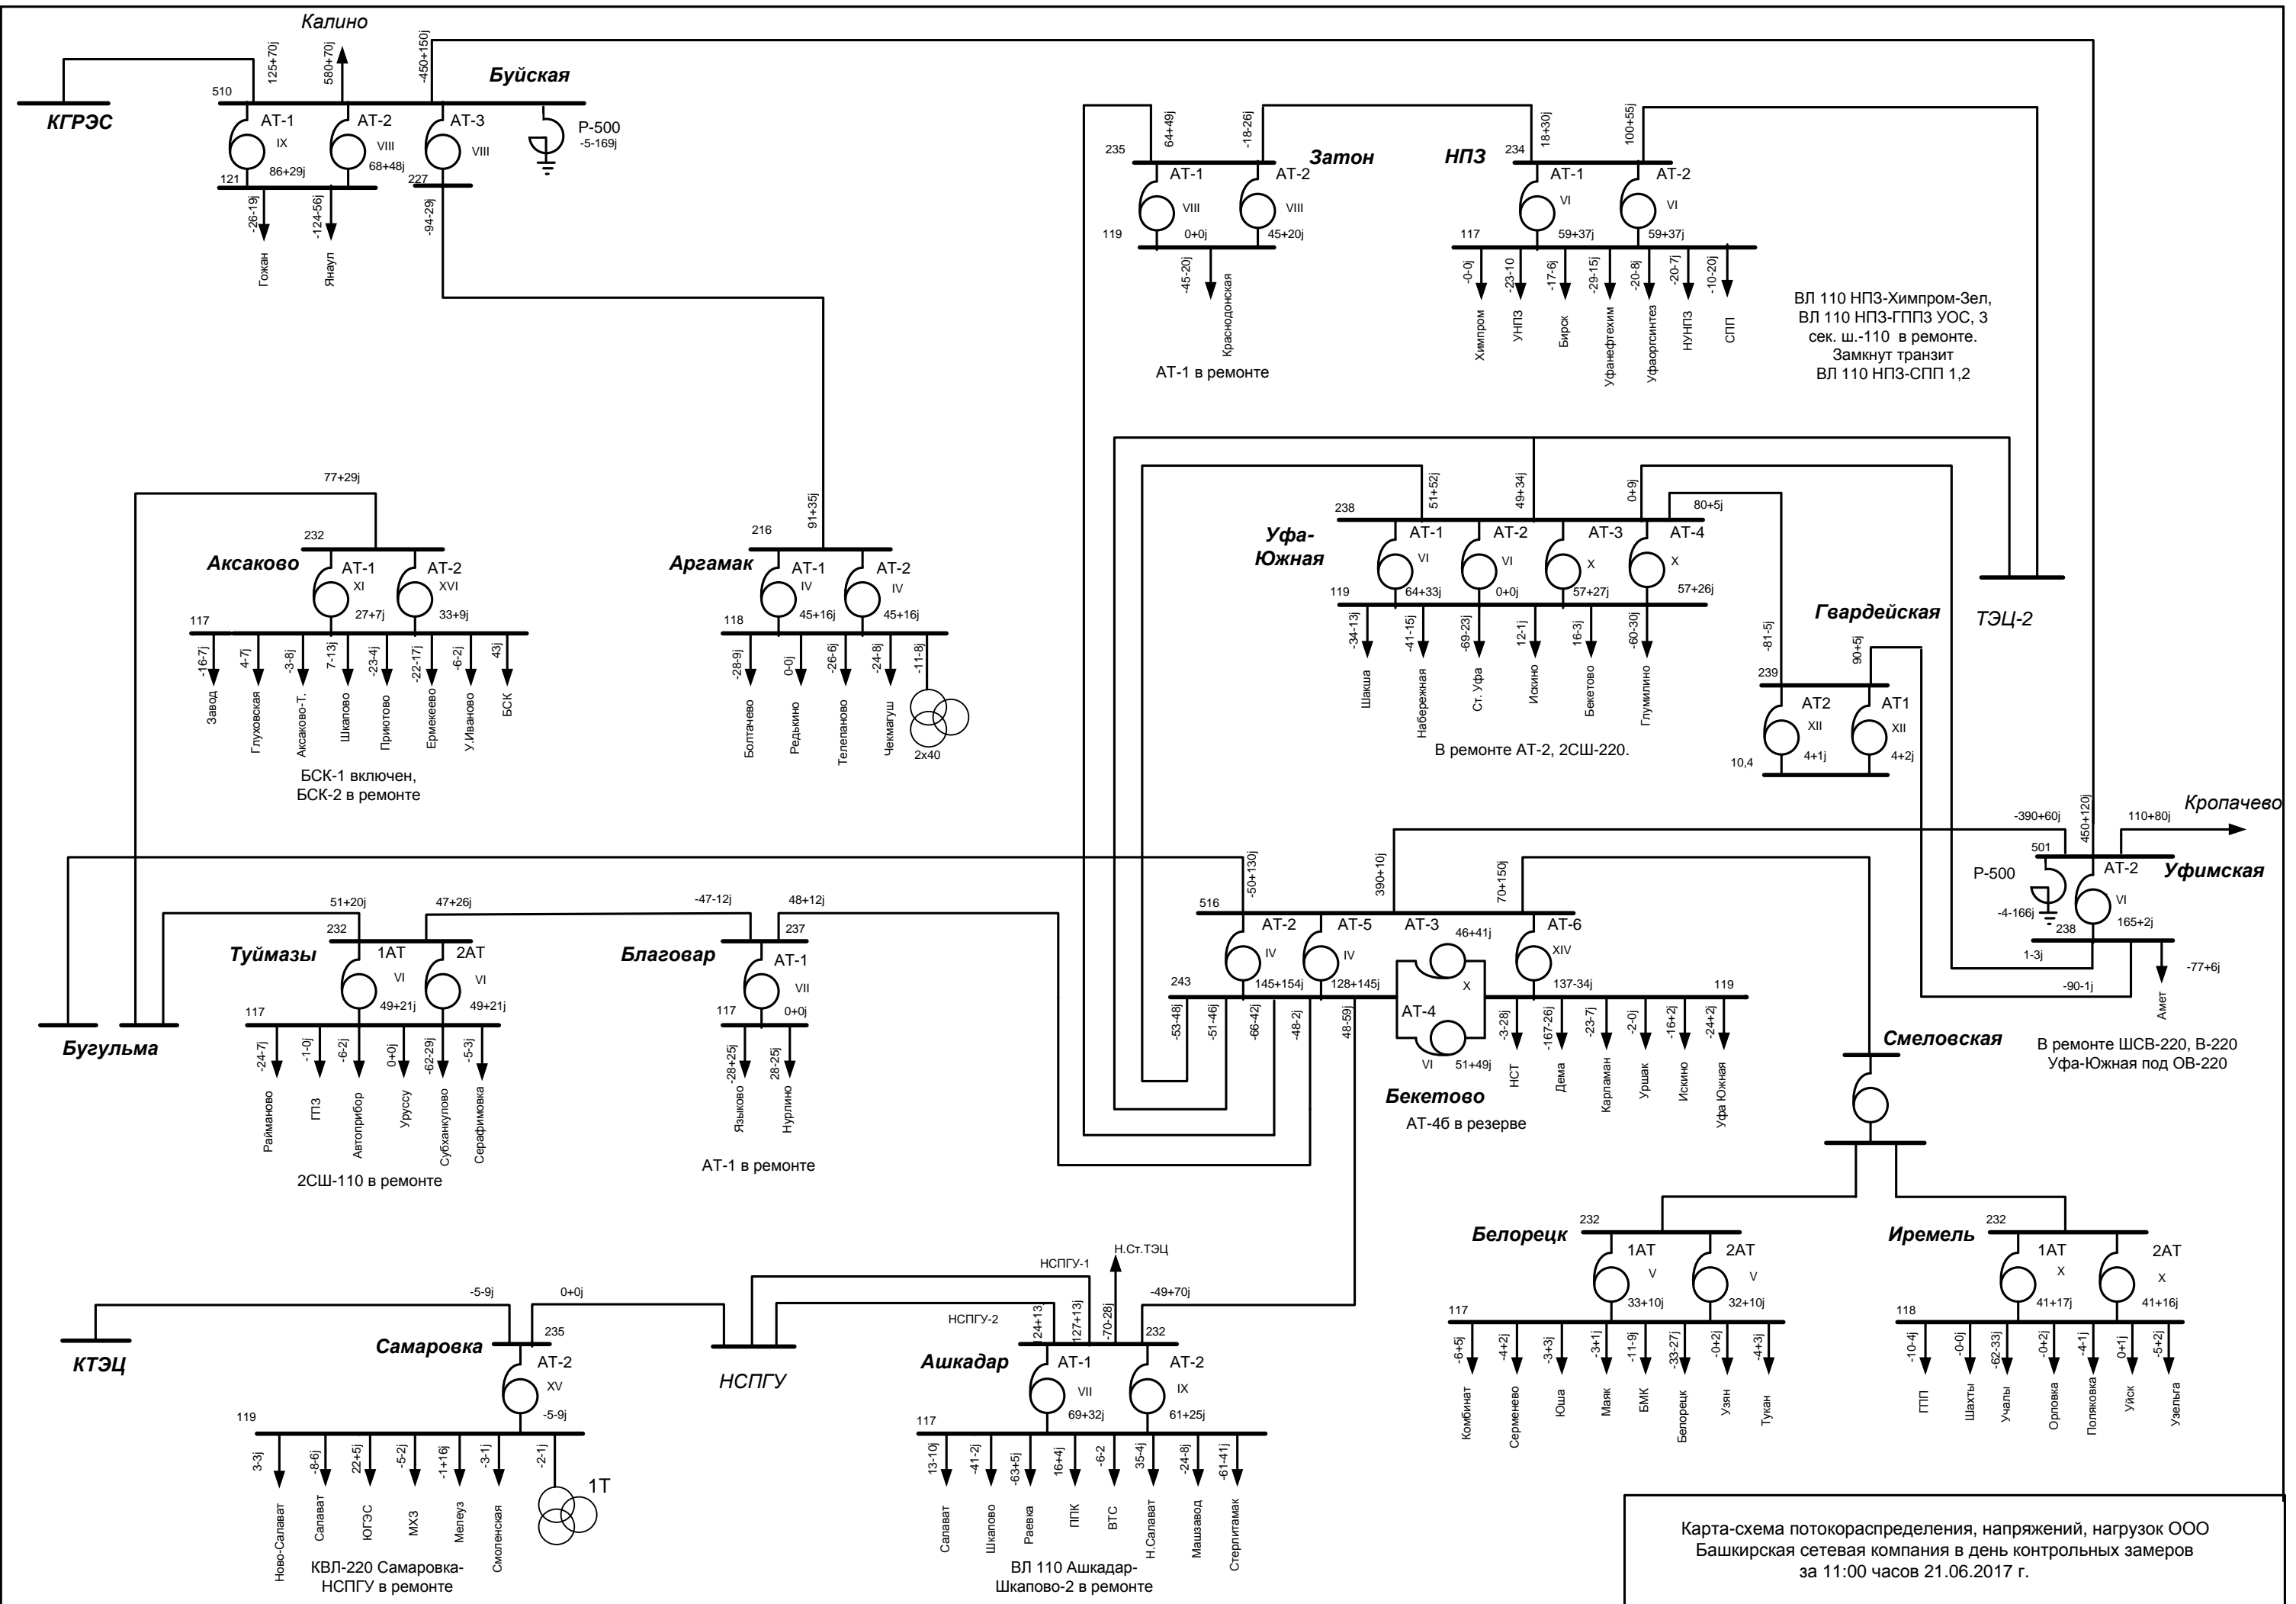

Карта-схема потокораспределения, напряжений, нагрузок ООО Башкирская сетевая компания в день контрольных замеров за 05:00 часов 21.06.2017 г.

Карта-схема потокораспределения, напряжений, нагрузок ООО Башкирская сетевая компания в день контрольных замеров за 11:00 часов 21.06.2017 г.

Карта-схема потокораспределения, напряжений, нагрузок ООО Башкирская сетевая компания в день контрольных замеров за 22:00 часа 21.06.2017 г.