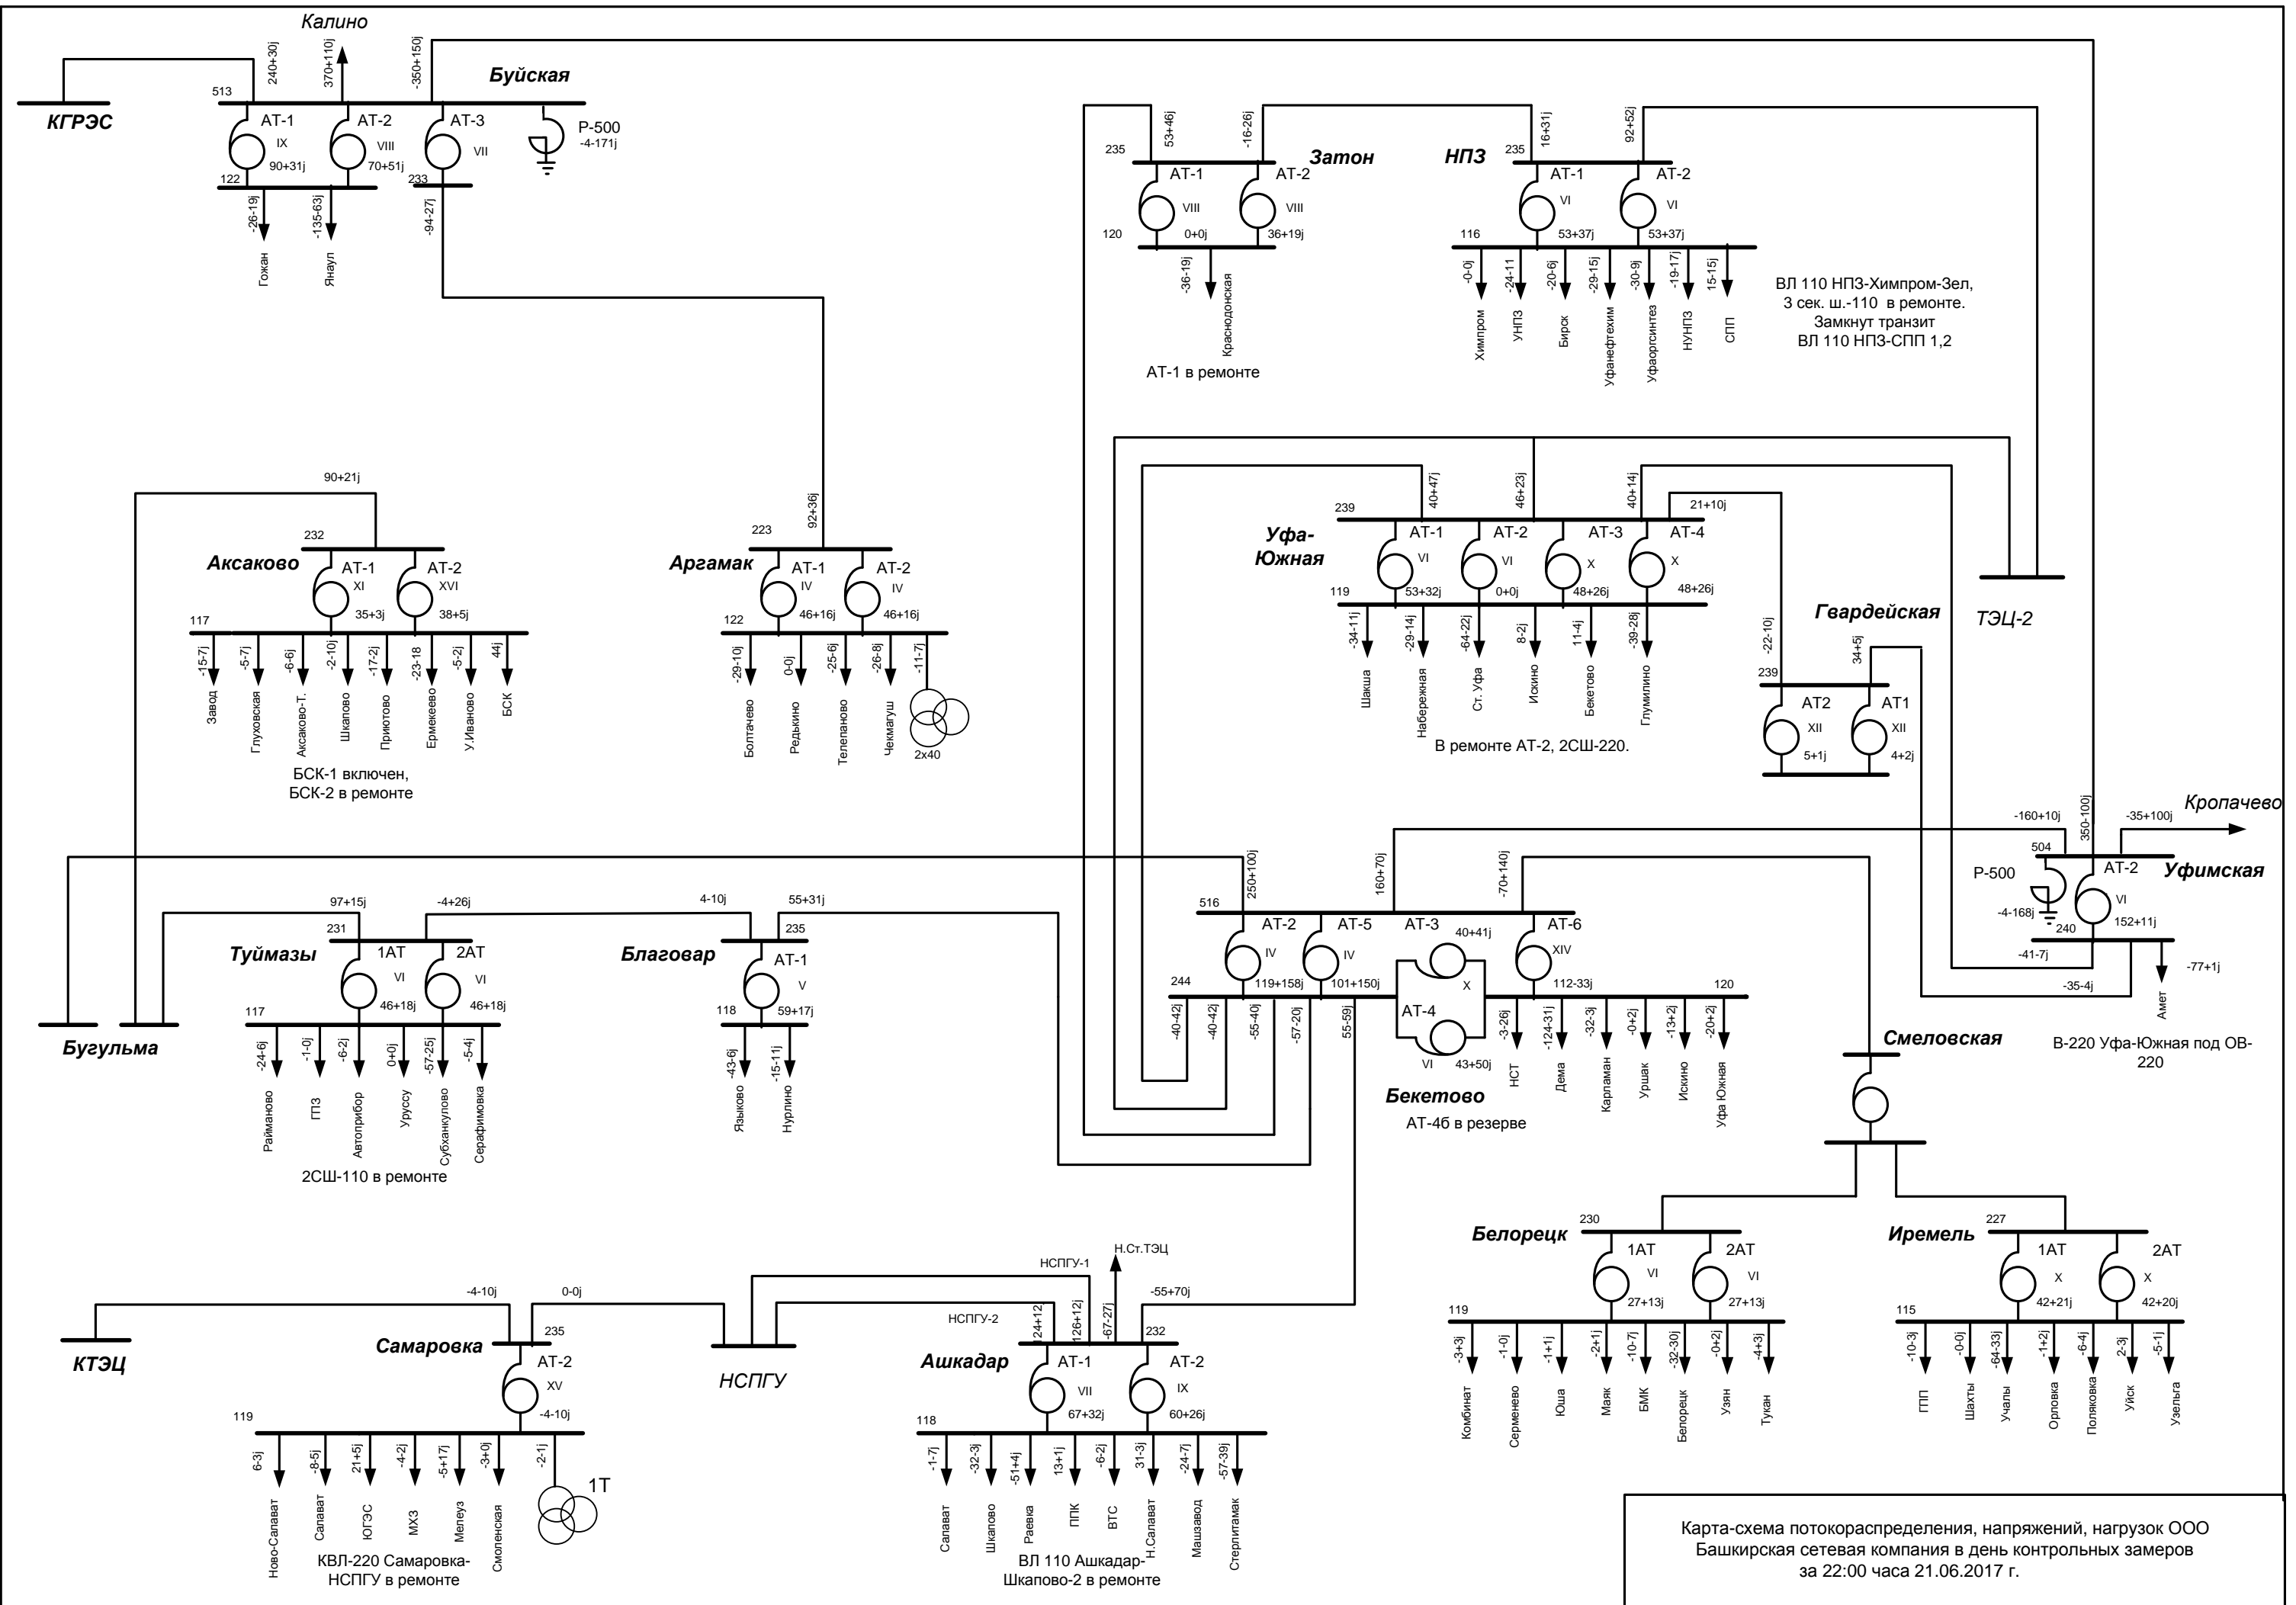

Карта-схема потокораспределения, напряжений, нагрузок ООО Башкирская сетевая компания в день контрольных замеров за 05:00 часов 21.06.2017 г.

Карта-схема потокораспределения, напряжений, нагрузок ООО Башкирская сетевая компания в день контрольных замеров за 11:00 часов 21.06.2017 г.

Карта-схема потокораспределения, напряжений, нагрузок ООО Башкирская сетевая компания в день контрольных замеров за 22:00 часа 21.06.2017 г.